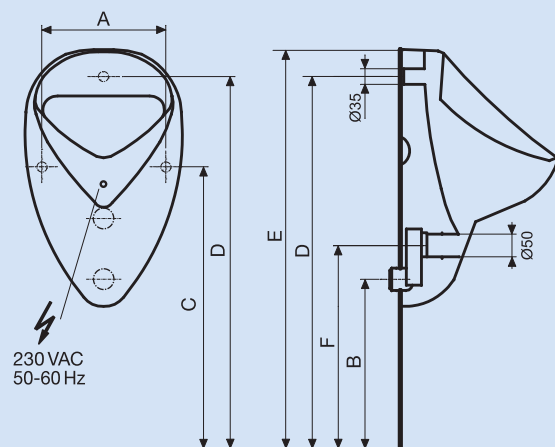

TECHNICKÉ ÚDAJE A SCHÉMA ZAPOJENÍ

pisoár	číslo výrobku	A	B	C	D	E	F
NOVA	29009 / 29008	275	390	630	820	880	470
NOVA TOP	69016 / 69015	285	320	650	840	890	400

Rozměry v mm.

přívod vody	provozní tlak (min./max.)	průměrná spotřeba vody	teplota vody	provozní napětí	typ baterie	životnost	typ krytí
R1/2"	1/10 bar	0,25 l/s 15 l/min	4-30°C	230 VAC 50/60 Hz	CR-P2, 6 V Lithium	200.000 cyklů	IP 54/6X

Impuls pro spláchnutí pisoáru vysílá teplotní čidlo umístěné uvnitř sifónu. Čidlo má vysokou citlivost 0,3 °C.

NOVA

VÝHODNÝ SET